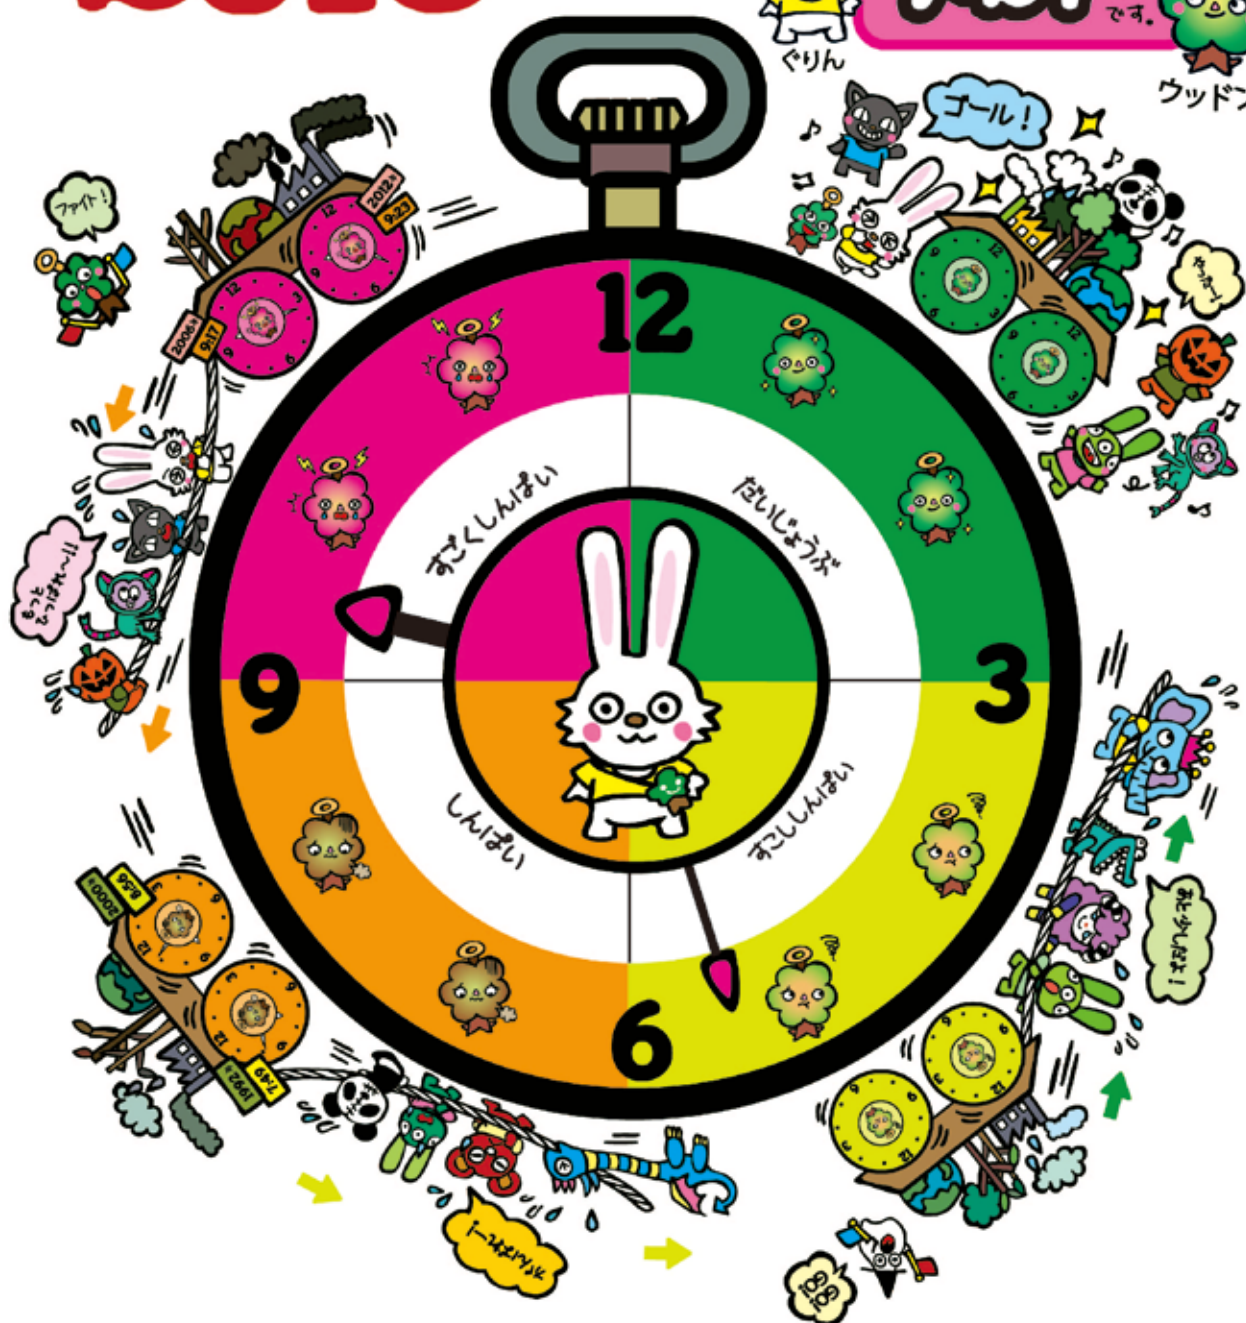

環境危機時計®

かん きょう きき どけい

2015

2015年の時間は

9:27

すく
心配

です。

ウッドン

ぐりん

ゴール!

おこしんぱい

たいしょうぶ

しんぱい

おこしんぱい