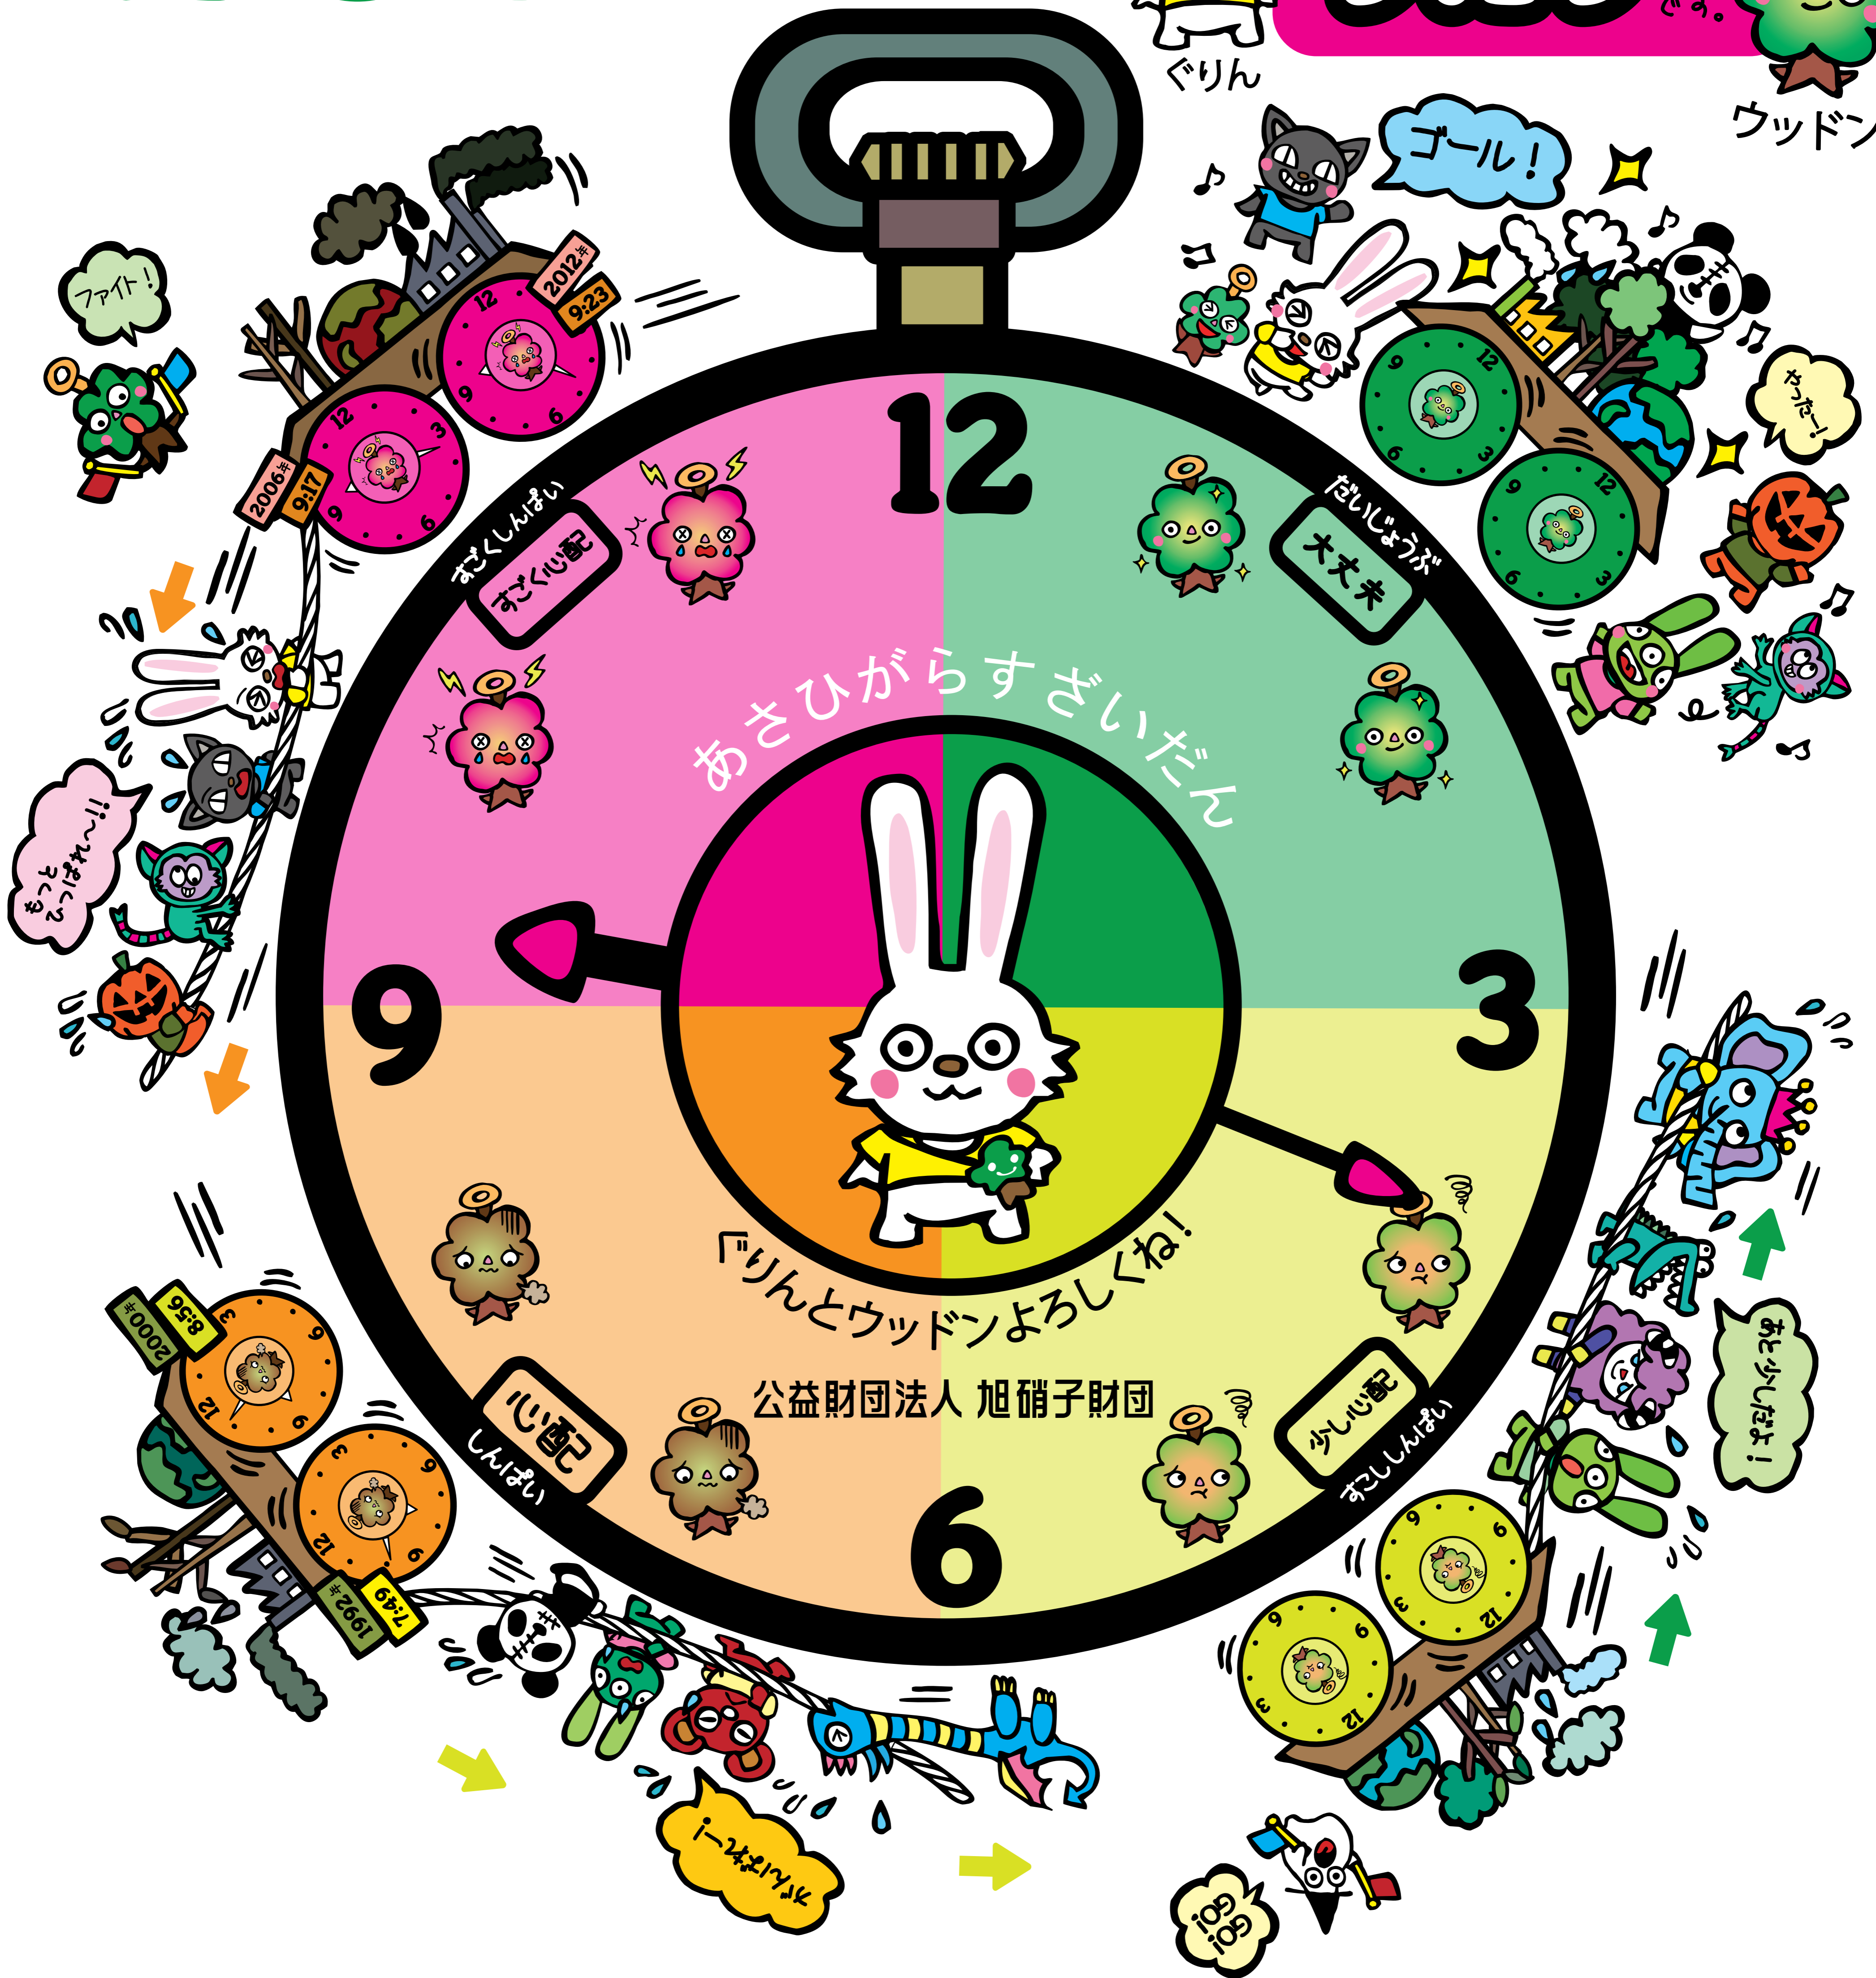

環境危機時計®

かん きょう きき どけい

2013

2013年の時間は

9:19

すごく心配

です。

ぐりん

あさひがらすざいだん

ぐりとウッドンよろしくね!

公益財団法人 旭硝子財団